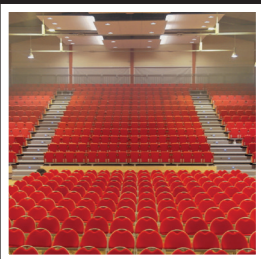

Beaumont sur Oise

LOCATION

Salle Léo Lagrange